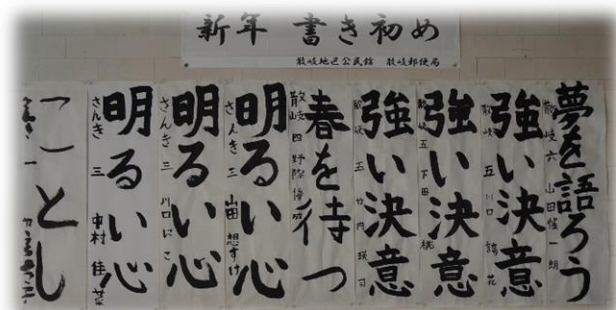

散岐郵便局共催

新年書初め大会

令和7年1月6日(月)に、新年書初め大会を水根の 前田 宗弘さんを先生にお迎えし開催しました。

児童の皆さんは真剣に書初めに取り組んでおられました。

ご協力いただきました皆さん本当にありがとうございました。

☆作品は散岐郵便局と散岐地区公民館に展示させていただきます。

お近くにお越しの際はご自由にご覧ください。

❀ 散岐保育園作品 ❀

色とりどりの帽子やマフラーを付けた、元気な雪だるまを届けて頂きました。
散岐地区公民館玄関ホールに展示しています。
お近くにお越しの際はご自由にご覧ください

地区公民館の予約が
インターネットでできます！

令和7年1月から地区公民館の予約がインターネットで出来るようになりました。

『とっとり施設予約サービス』で、
公民館の空き状況を確認して、1か月以内であれば
オンラインで予約することができます。

(予約する場合は利用登録が必要になります。)
有料の場合は、支払もキャッシュレス決済できます。