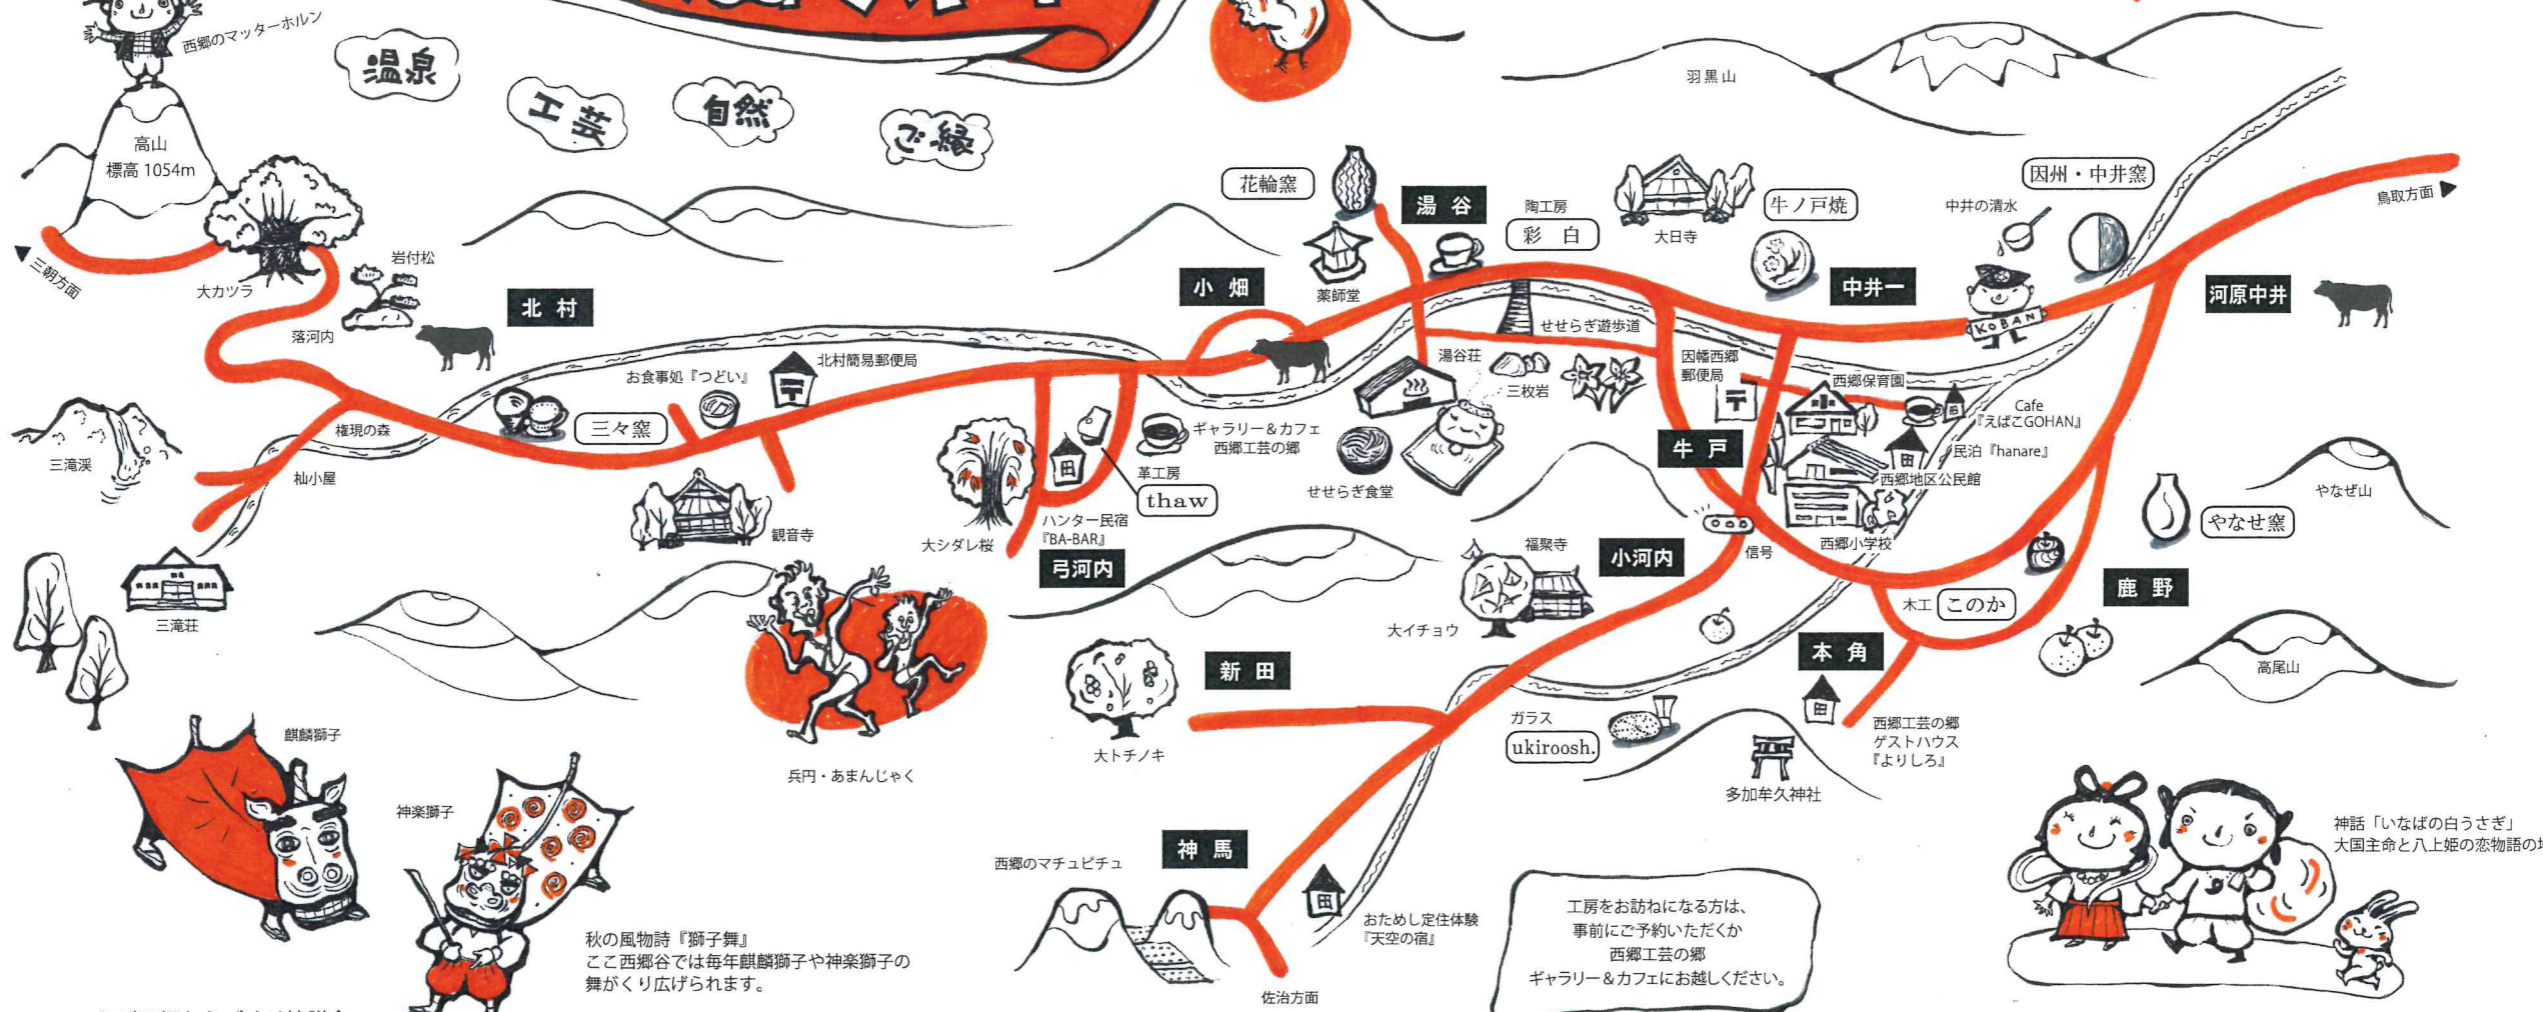

いなば西郷 GOGO MAP

工芸・獅子舞・縁むすびの郷として歴史をのこす西郷。
美しい里山風景 ... 散策しましょ。

2021 いなば西郷むらづくり協議会

秋の風物詩『獅子舞』
ここ西郷谷では毎年麒麟獅子や神楽獅子の
舞がくり広げられます。

工房をお訪ねになる方は、
事前にご予約いただくか
西郷工芸の郷
ギャラリー&カフェにお越しください。

神話「いなばの白うさぎ」
大国主命と八上姫の恋物語の地。