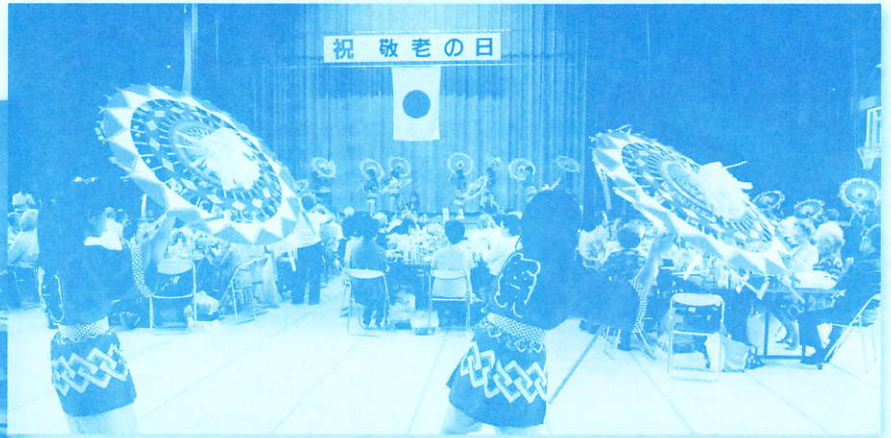

ほたる

平成24年11月発行
中ノ郷ふるさとづくり協議会
事務局:鳥取市覚寺118
中ノ郷地区公民館内
Tel:0857-21-5393

中ノ郷地区敬老会を開催

9月17日

祝

(山中)