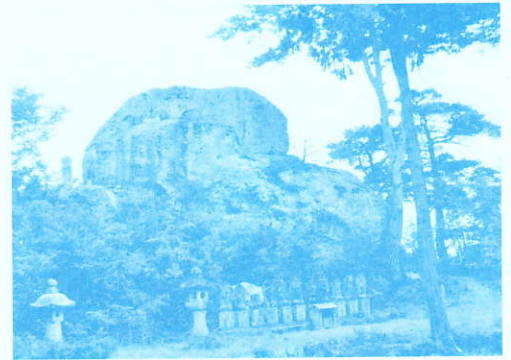

立岩

山では火を使わないようお願い致します。

平成22年8月より鳥取環境大学による学術調査が行われています。

摩尼寺は宗旨宗派は問いません。参拝者の皆様で成り立っているお寺です。いつでも気軽に参りください。今後ともよろしくお願い致します。

長いあいだありがとうございます。ありがとうございました。