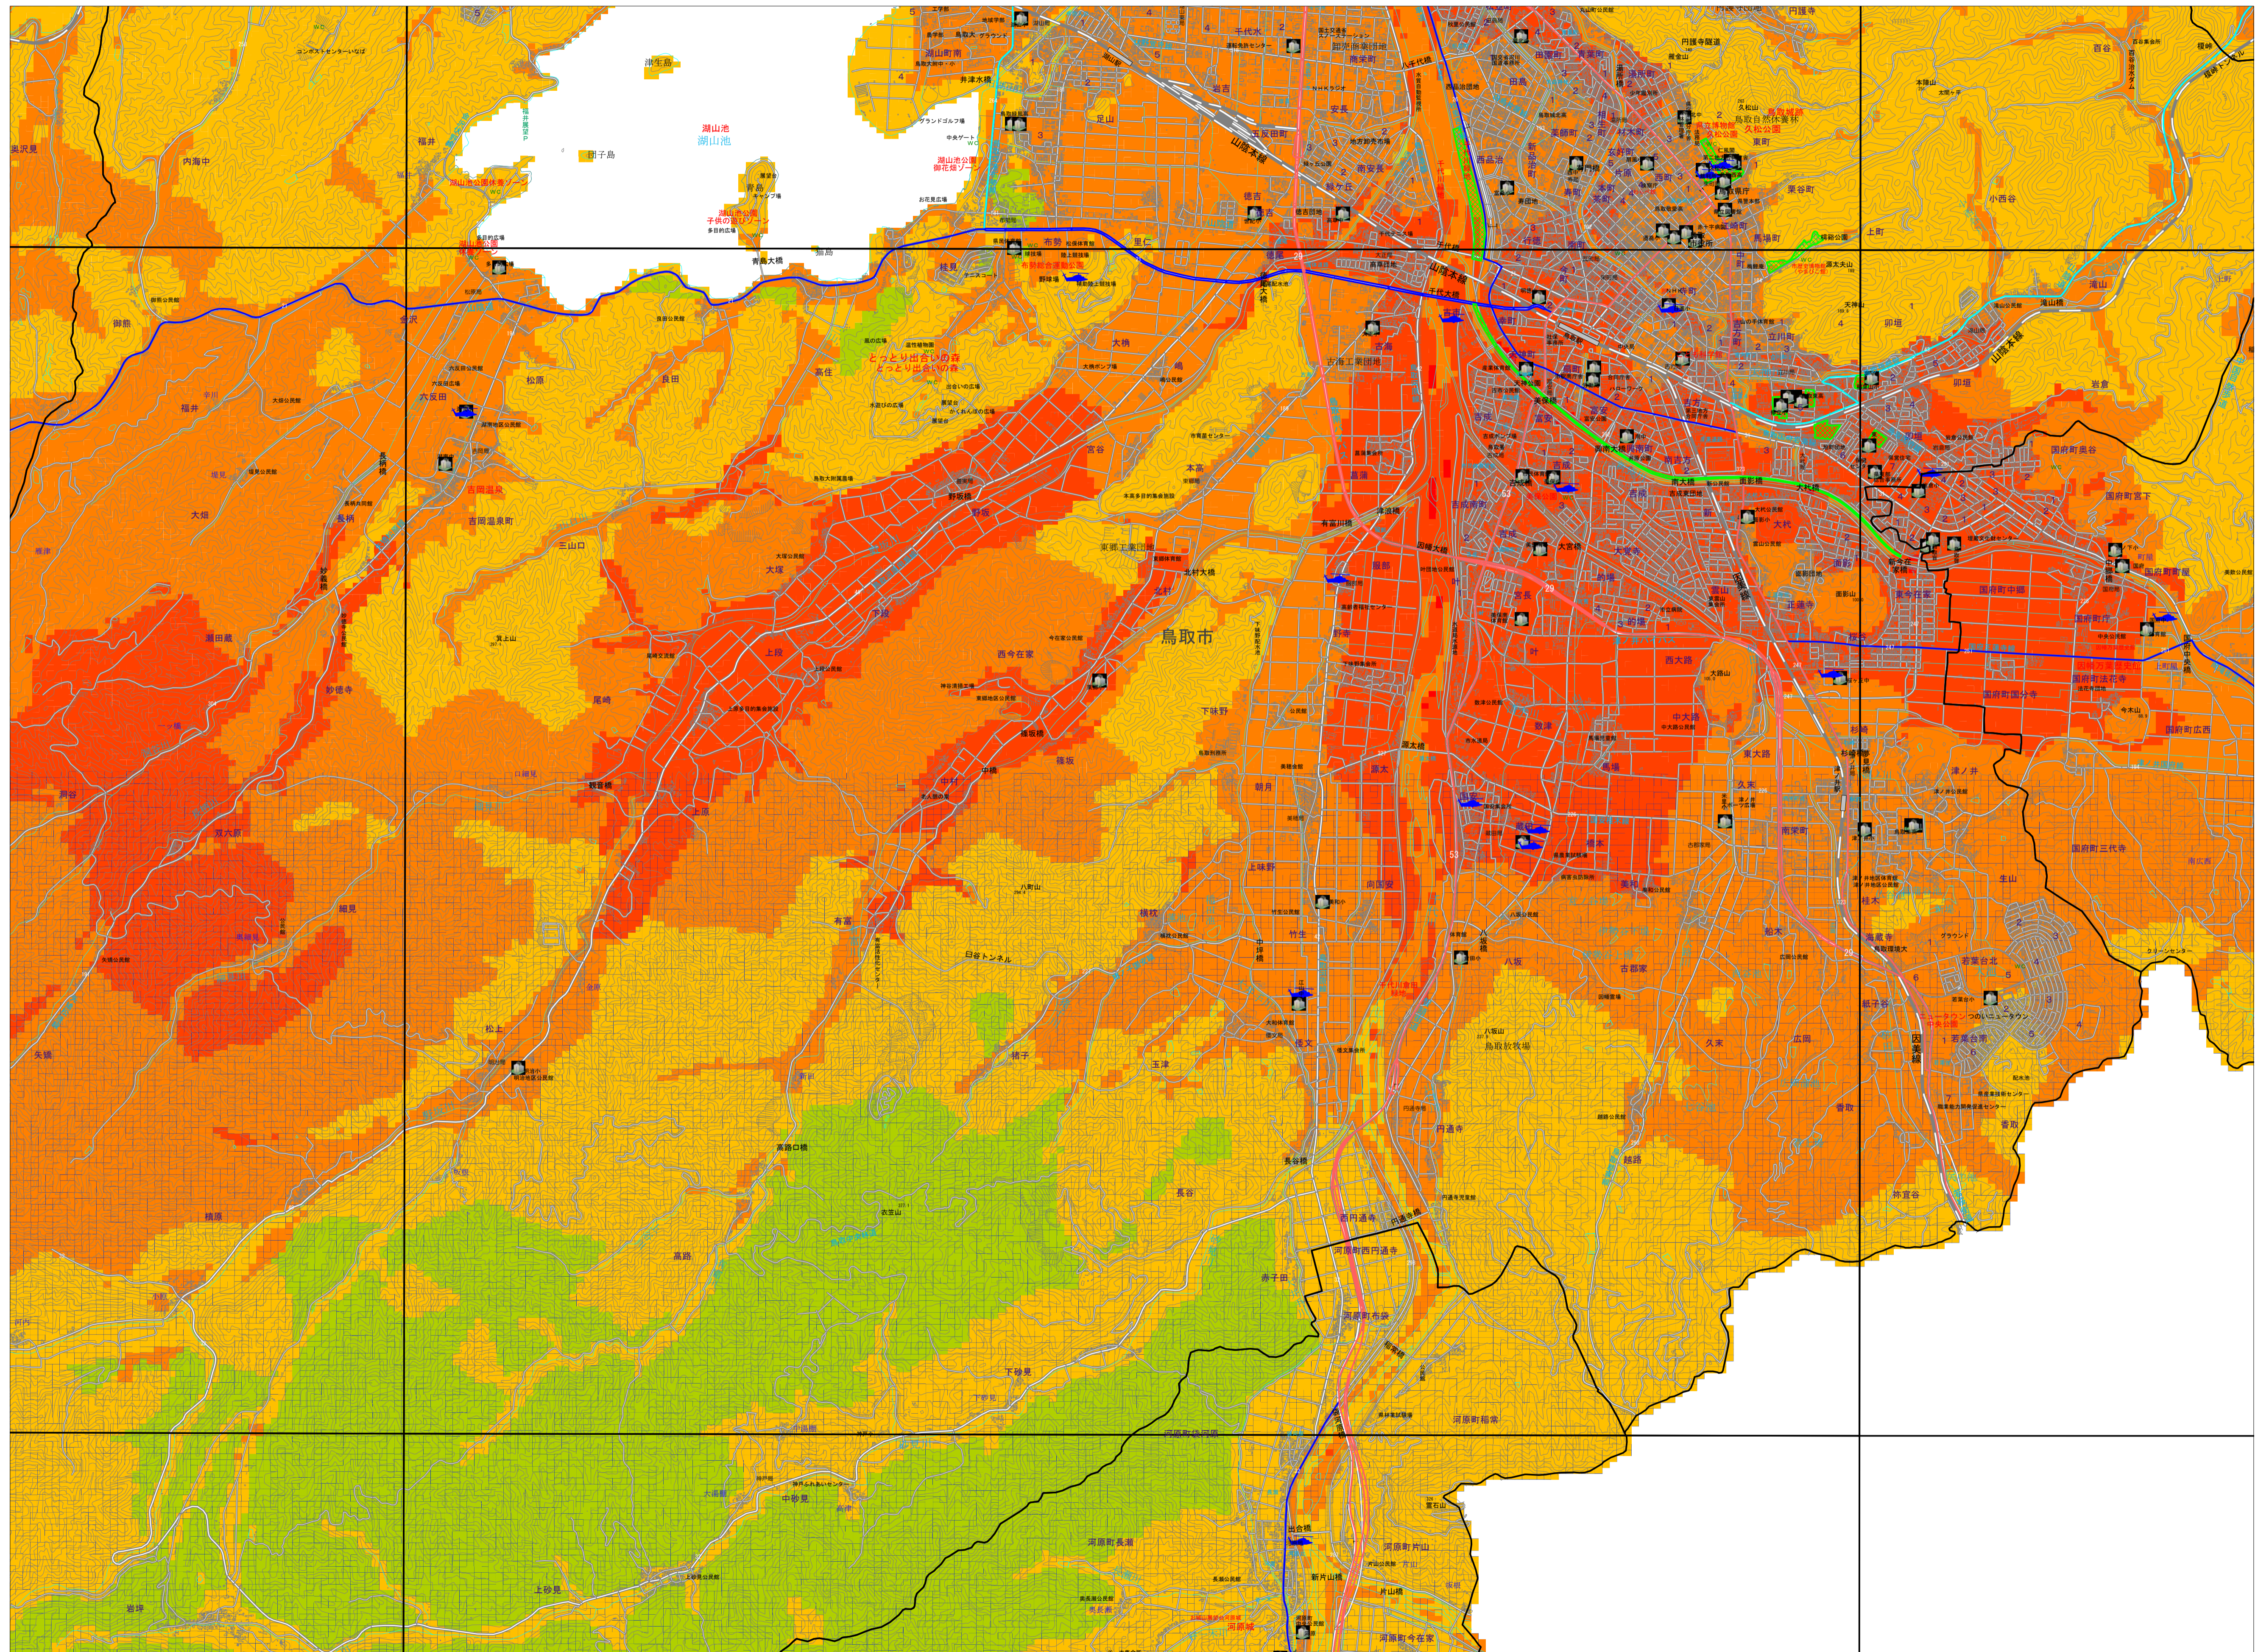

鳥取市 揺れやすさマップ 7

縮尺 1 : 25,000

1	2	3	4
5	6	7	8
	10	11	
	12	13	

凡例

【震度階級】

■	震度 7
■	震度 6 強
■	震度 6 弱
■	震度 5 強
■	震度 5 弱
■	震度 4
■	震度 3

【緊急輸送道路】

—	第 1 次緊急輸送道路
—	第 2 次緊急輸送道路
—	第 3 次緊急輸送道路

【広域避難所・拠点施設】

	災害時拠点施設
	ヘリ着陸場
	広域避難所

平成 20 年 3 月調整

背景のベース地図は、(株)昭文社のデータを利用しております。