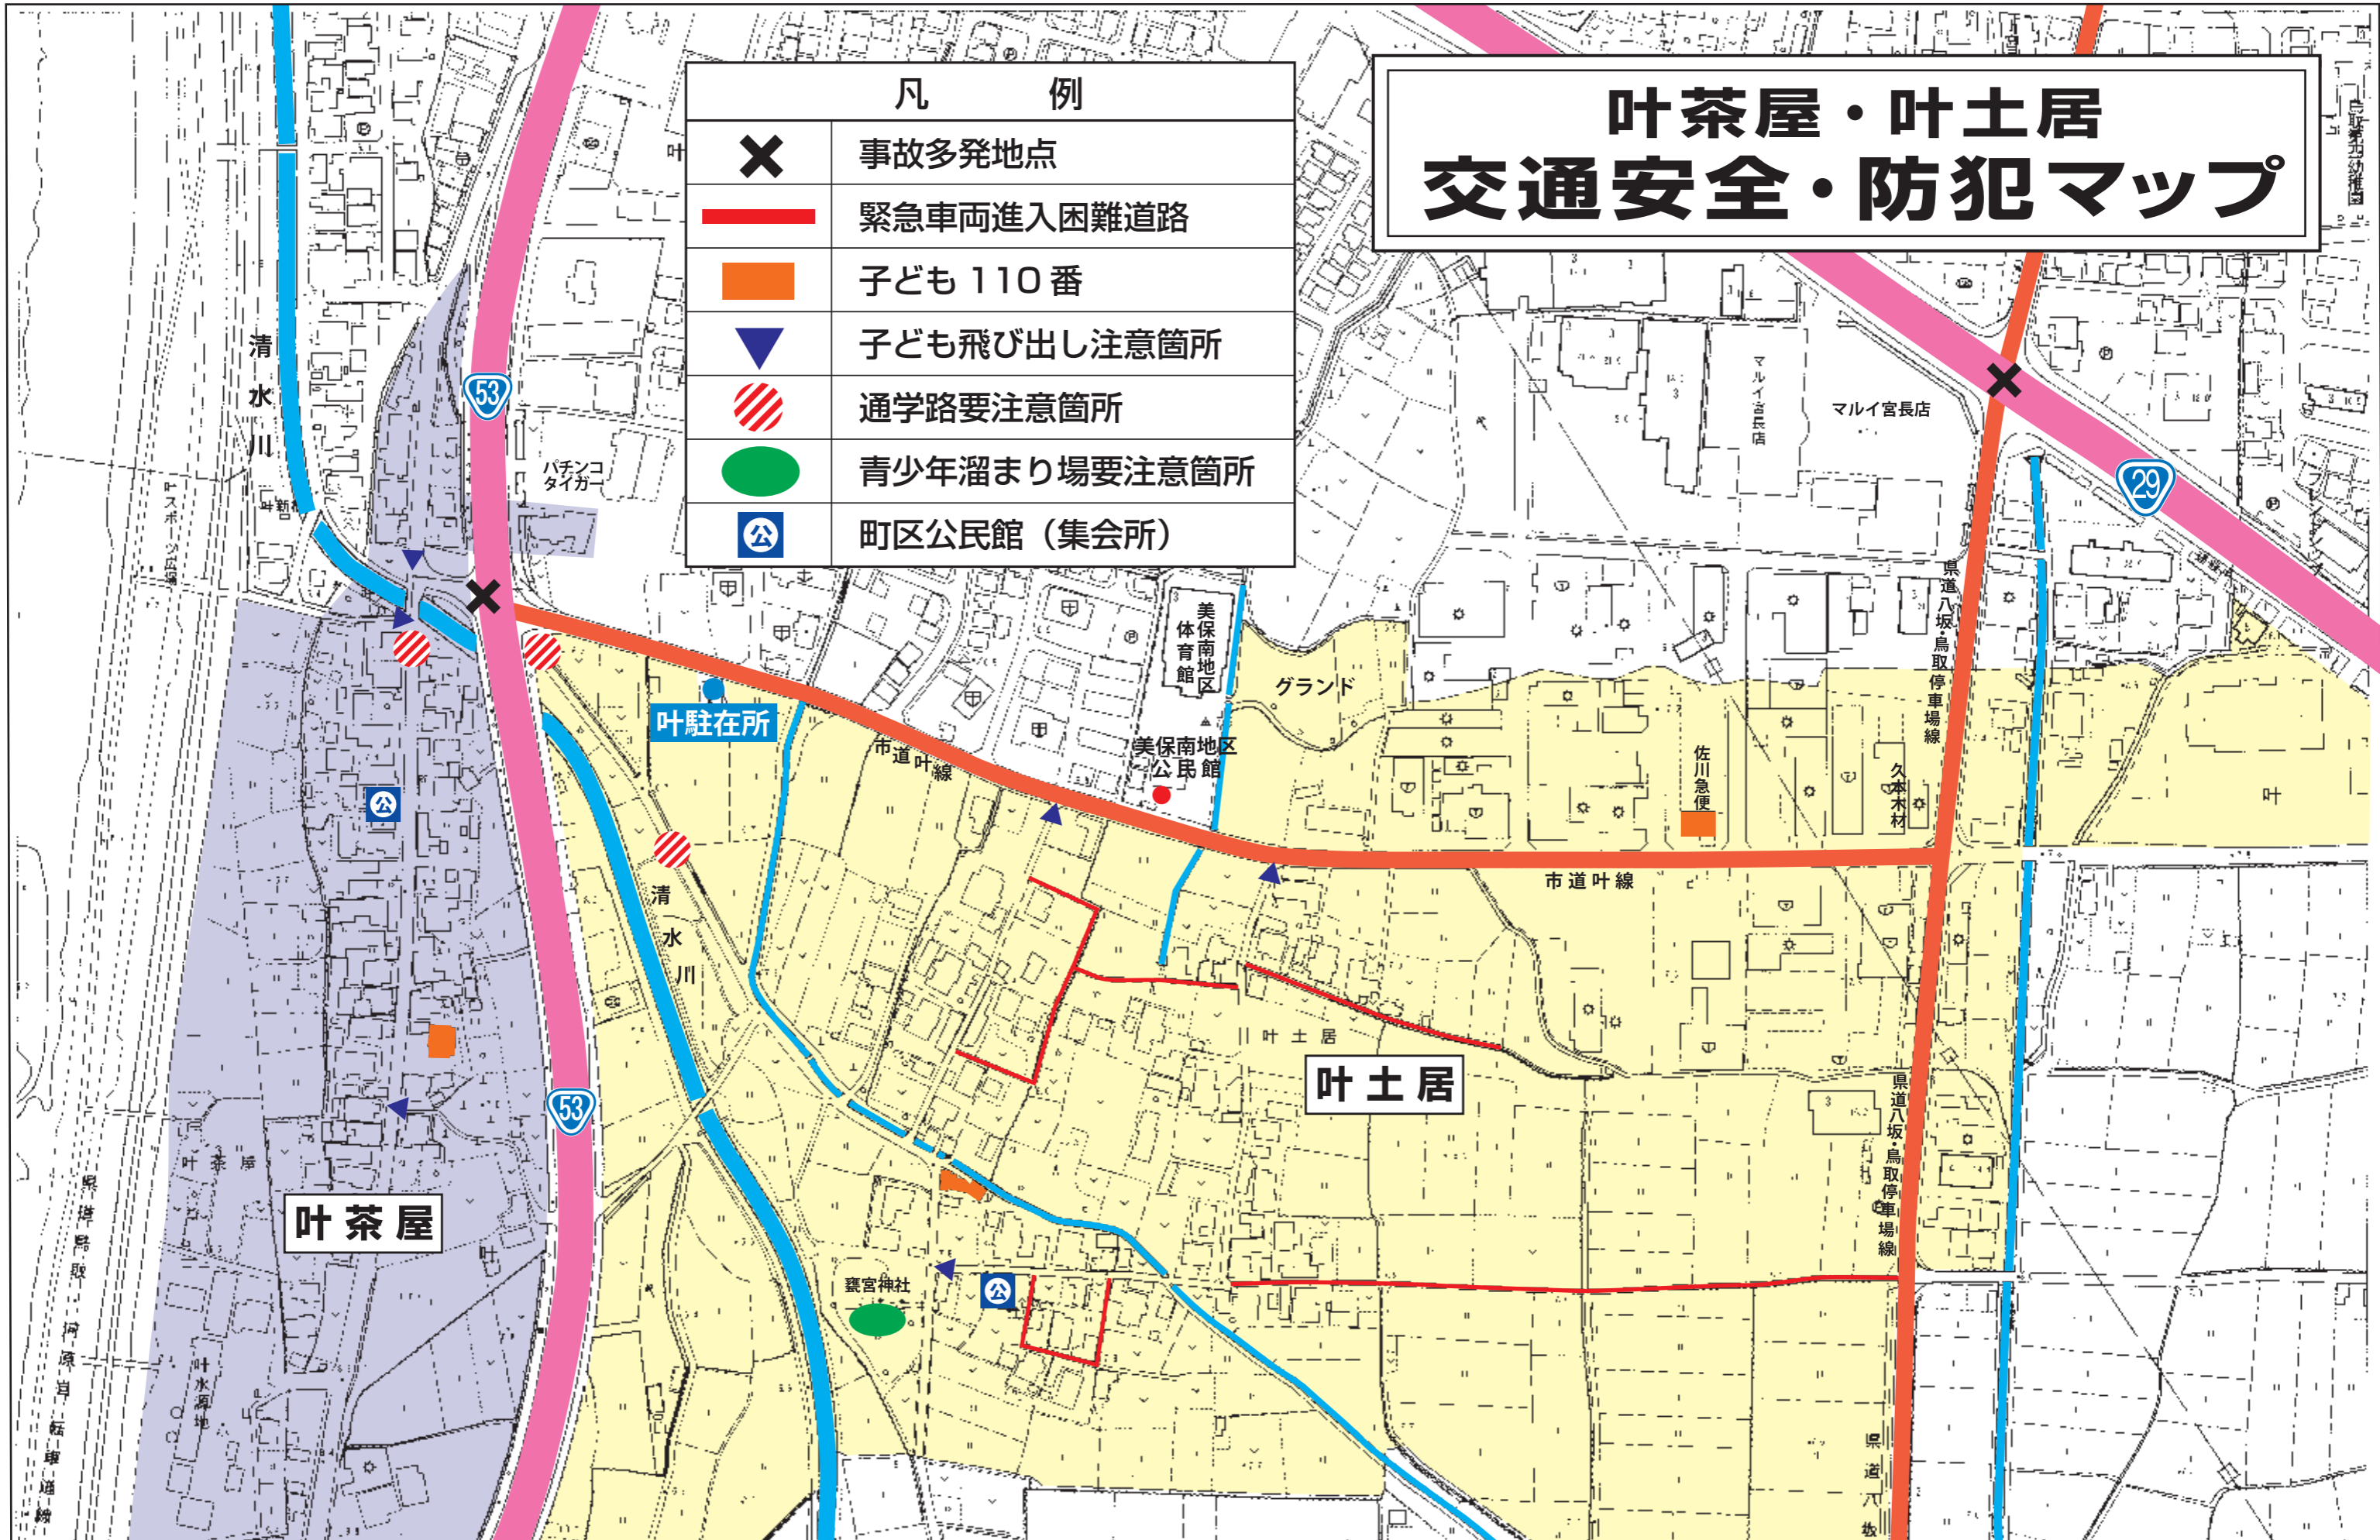

# 叶茶屋・叶土居 交通安全・防犯マップ

凡 例	
✕	事故多発地点
—	緊急車両進入困難道路
■	子ども110番
▼	子ども飛び出し注意箇所
▨	通学路要注意箇所
●	青少年溜まり場要注意箇所
Ⓐ	町区公民館（集会所）

叶茶屋

叶駐在所

叶土居

マルイ宮長店

佐川急便

久本木材

美保南地区  
体育館

美保南地区  
公民館

グランド

市道叶線

清水川

麩宮神社

県道八坂・鳥取停車場線

県道八坂