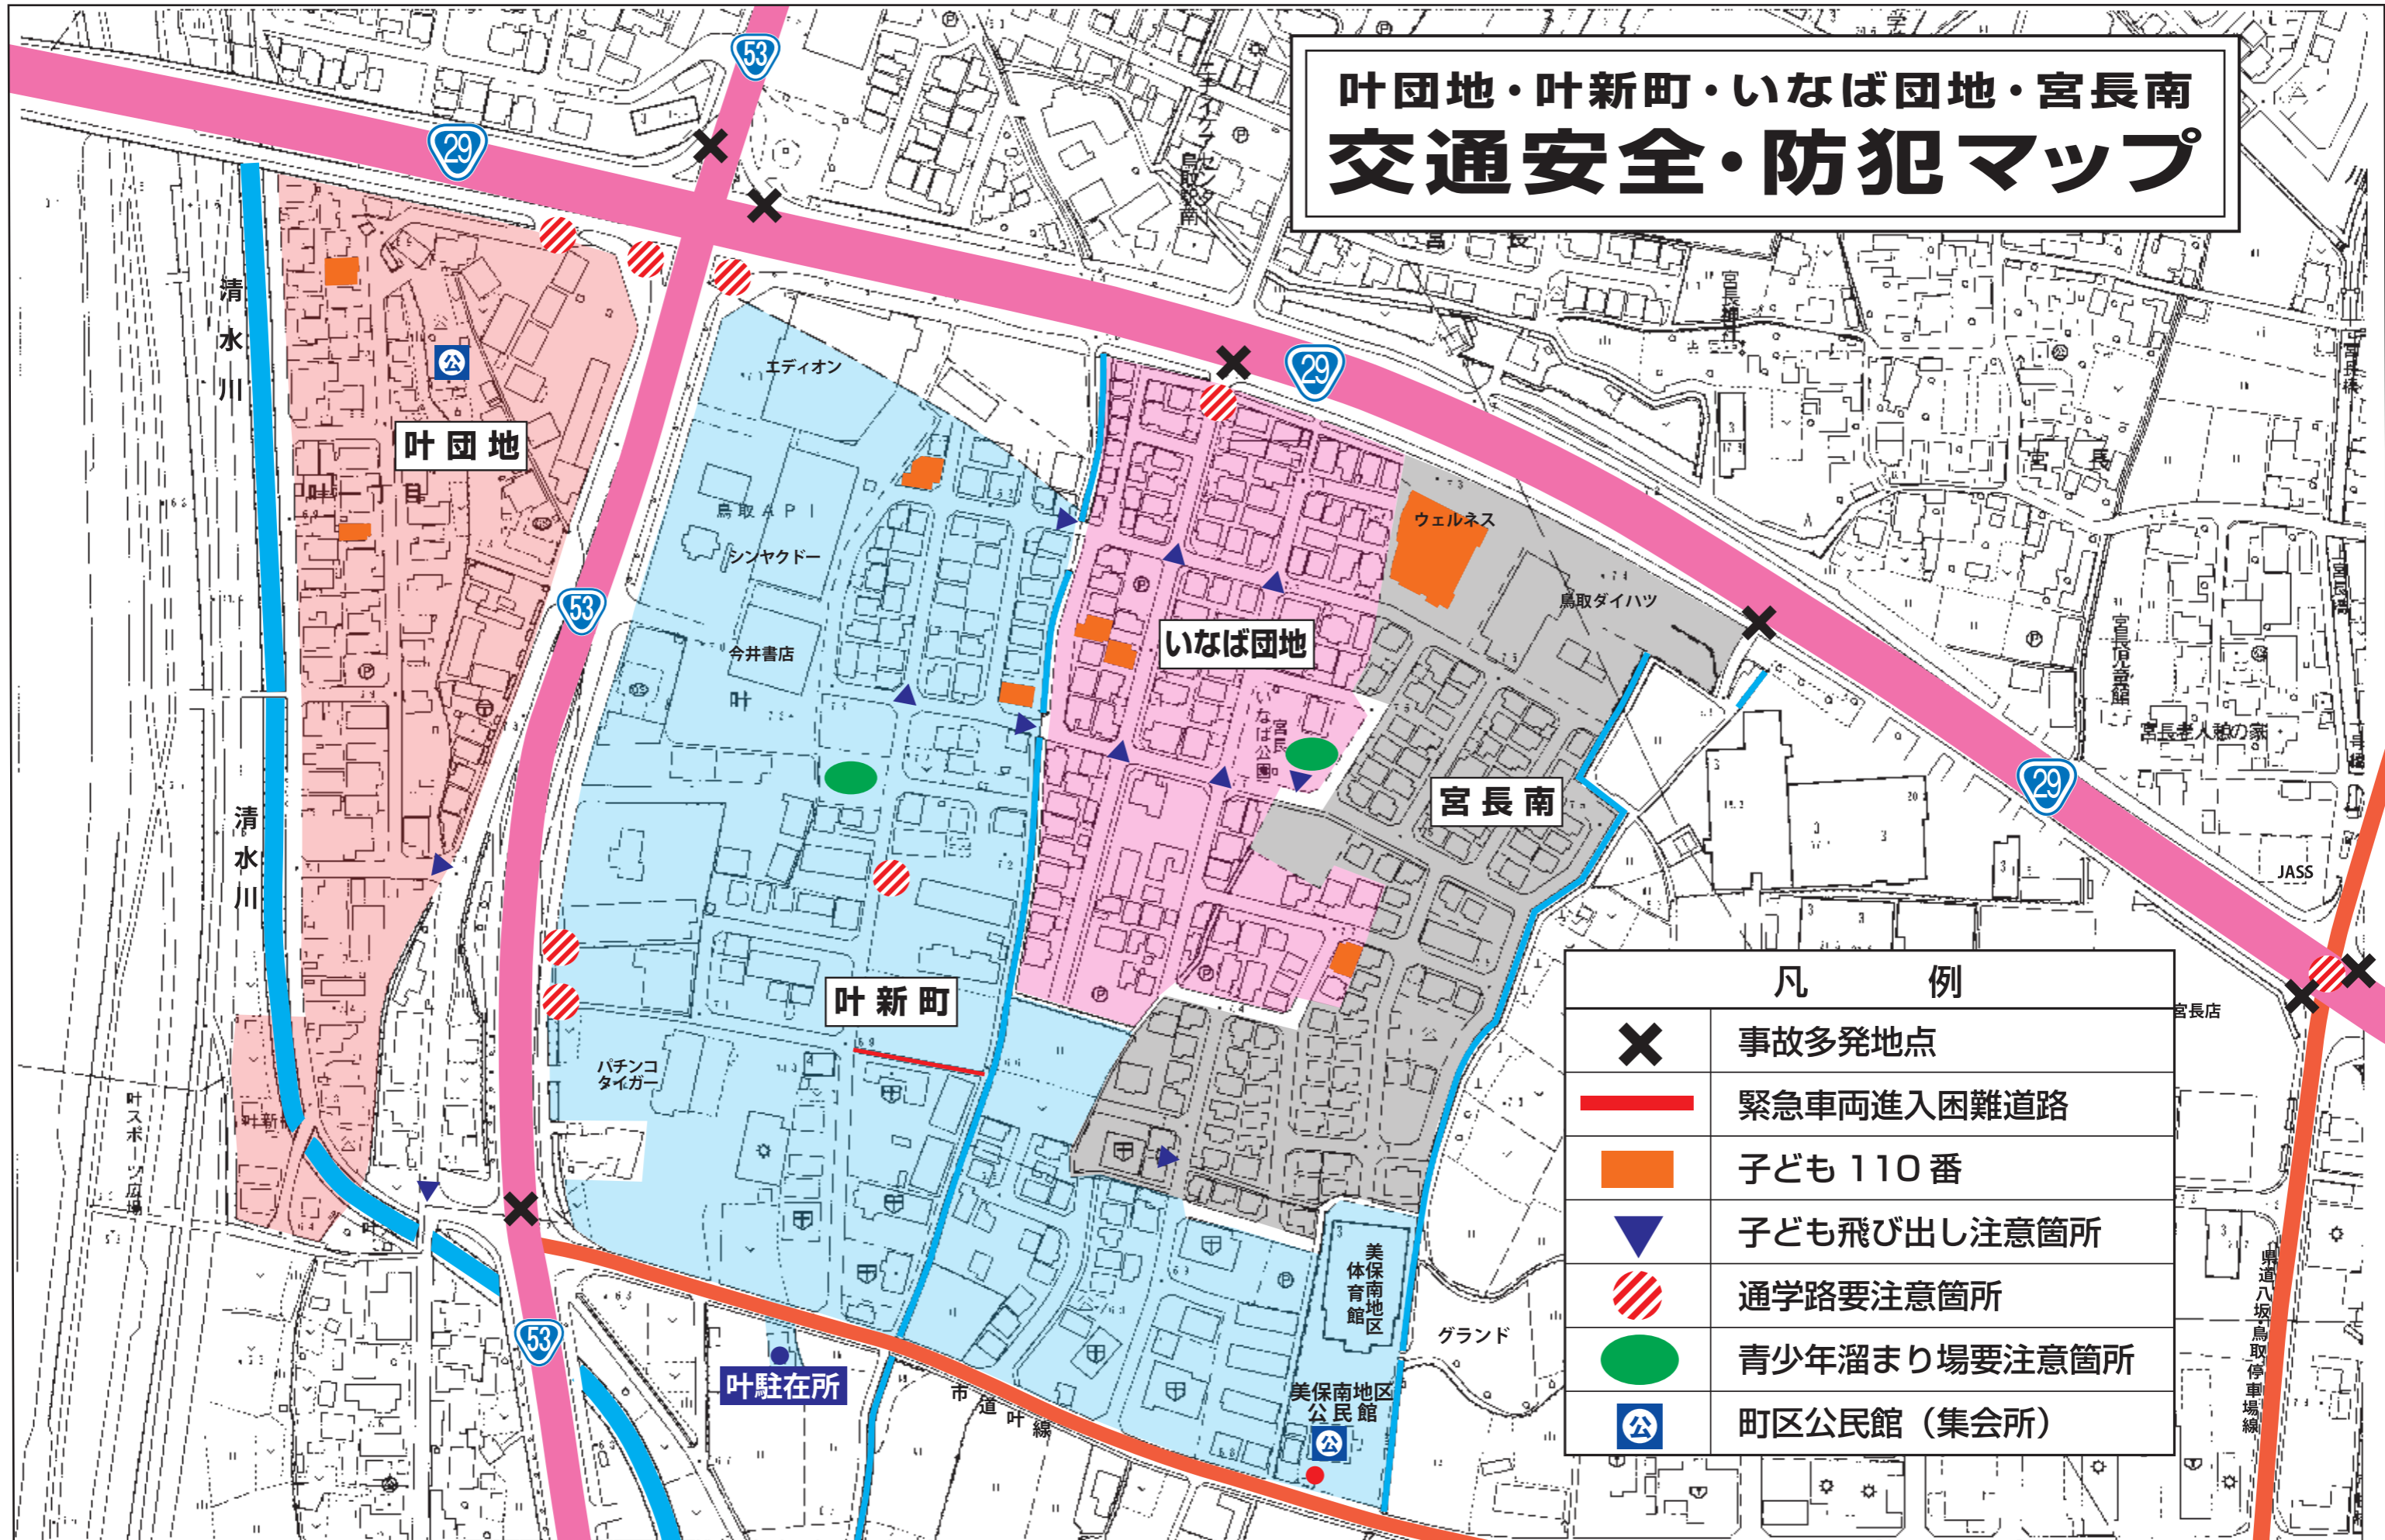

叶団地・叶新町・いなば団地・宮長南 交通安全・防犯マップ

凡 例	
✕	事故多発地点
—	緊急車両進入困難道路
■	子ども110番
▼	子ども飛び出し注意箇所
▨	通学路要注意箇所
●	青少年溜まり場要注意箇所
Ⓧ	町区公民館（集会所）