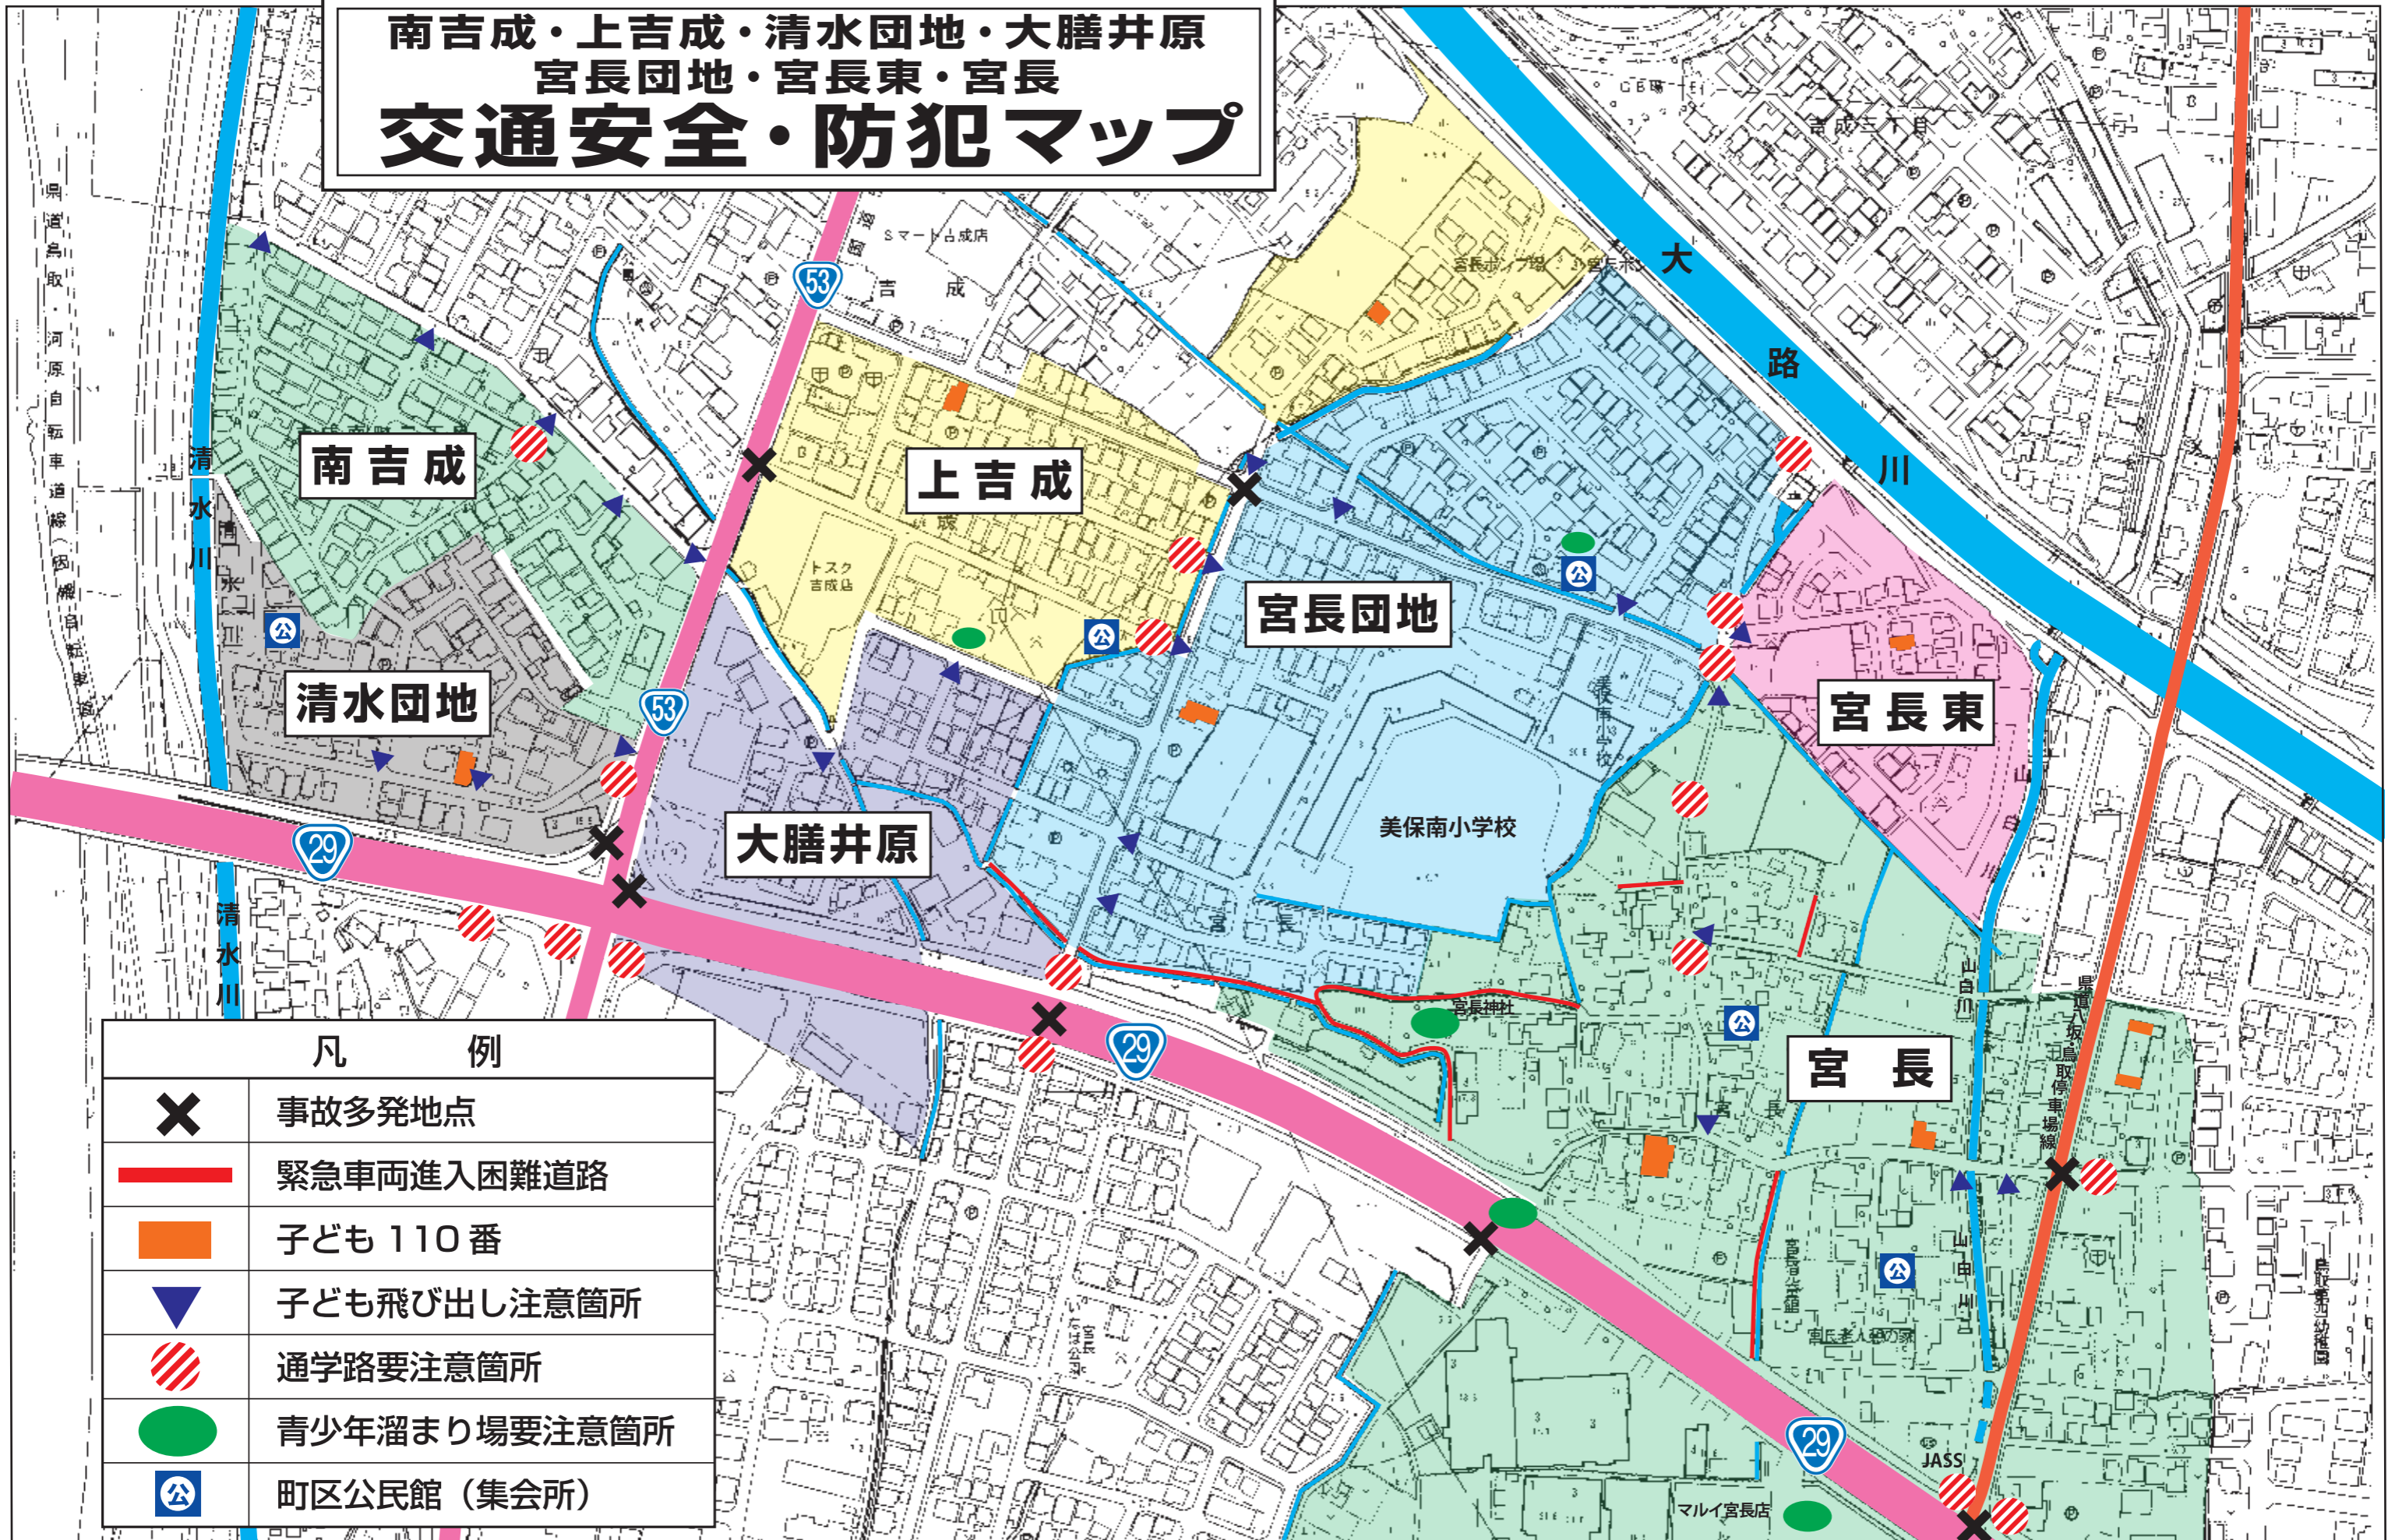

南吉成・上吉成・清水団地・大膳井原
宮長団地・宮長東・宮長
交通安全・防犯マップ

| 凡 例 | |
|-----|--------------|
| ✕ | 事故多発地点 |
| — | 緊急車両進入困難道路 |
| ■ | 子ども110番 |
| ▼ | 子ども飛び出し注意箇所 |
| ▨ | 通学路要注意箇所 |
| ● | 青少年溜まり場要注意箇所 |
| □ | 町区公民館（集会所） |