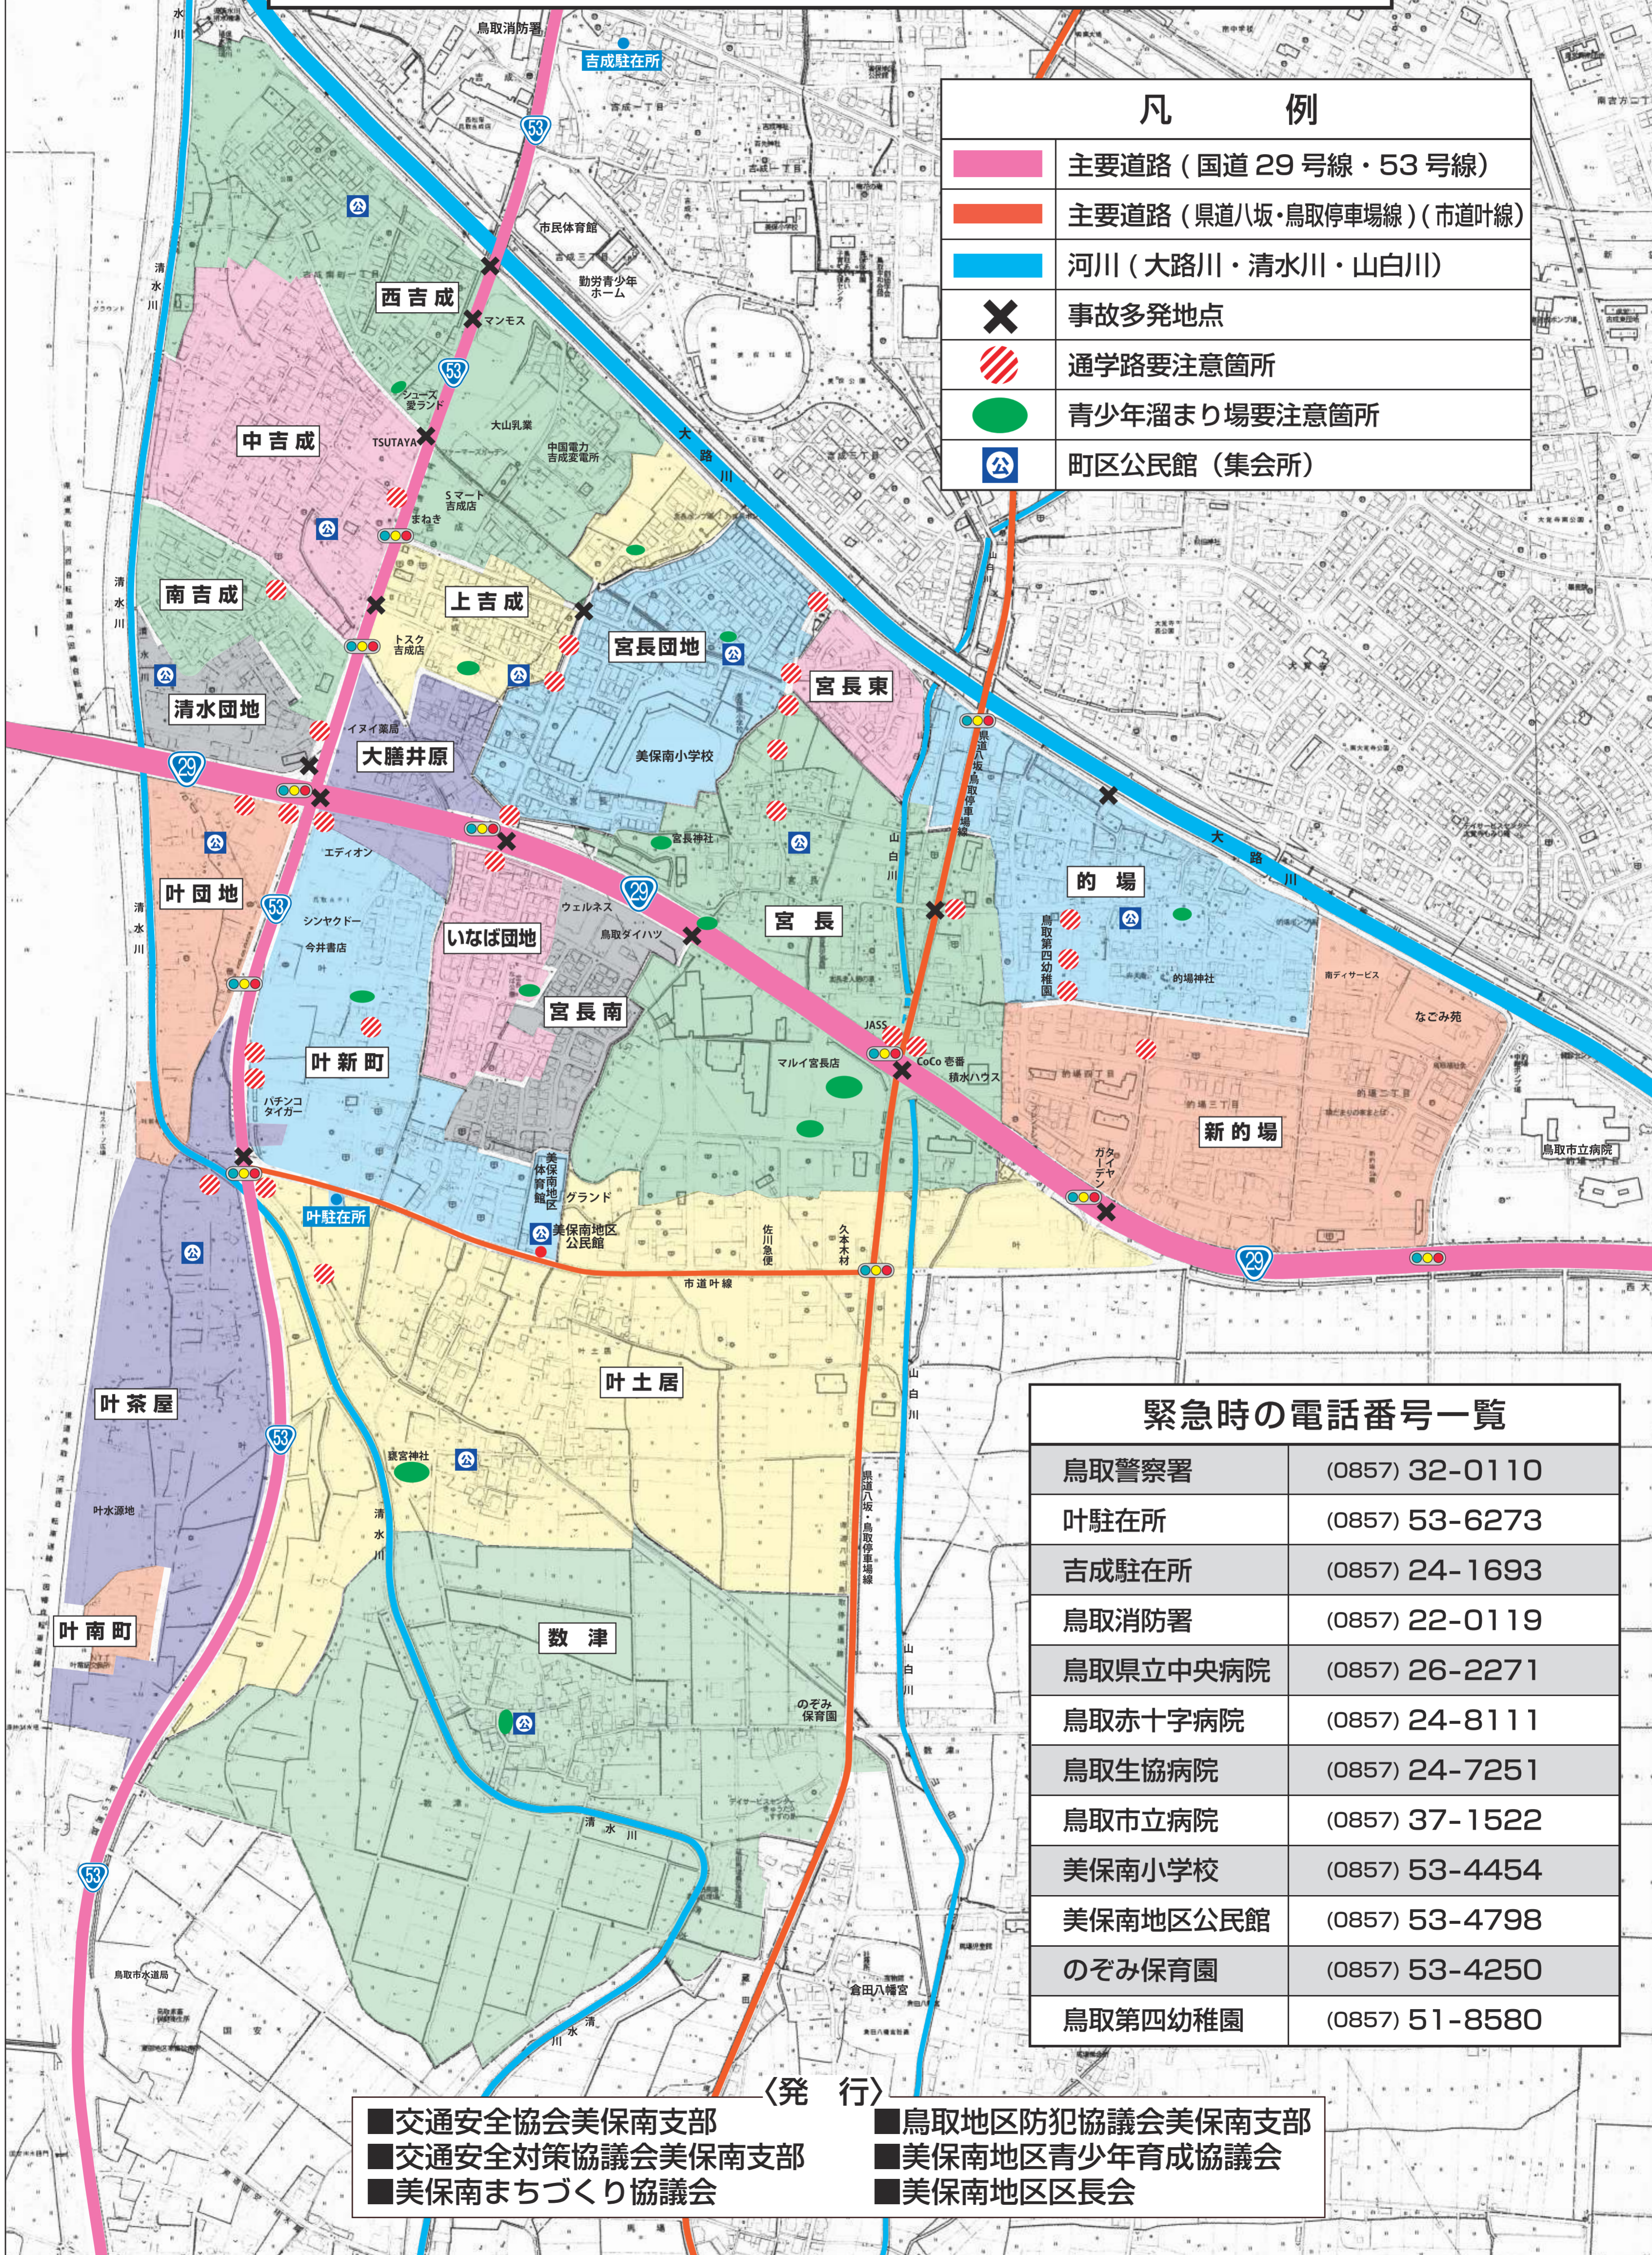

美保南地区 交通安全・防犯マップ

凡 例

	主要道路 (国道 29 号線・53 号線)
	主要道路 (県道八坂・鳥取停車場線) (市道叶線)
	河川 (大路川・清水川・山白川)
	事故多発地点
	通学路要注意箇所
	青少年溜まり場要注意箇所
	町区公民館 (集会所)

緊急時の電話番号一覧

鳥取警察署	(0857) 32-0110
叶駐在所	(0857) 53-6273
吉成駐在所	(0857) 24-1693
鳥取消防署	(0857) 22-0119
鳥取県立中央病院	(0857) 26-2271
鳥取赤十字病院	(0857) 24-8111
鳥取生協病院	(0857) 24-7251
鳥取市立病院	(0857) 37-1522
美保南小学校	(0857) 53-4454
美保南地区公民館	(0857) 53-4798
のぞみ保育園	(0857) 53-4250
鳥取第四幼稚園	(0857) 51-8580

〈発行〉

- | | |
|-----------------|-----------------|
| ■交通安全協会美保南支部 | ■鳥取地区防犯協議会美保南支部 |
| ■交通安全対策協議会美保南支部 | ■美保南地区青少年育成協議会 |
| ■美保南まちづくり協議会 | ■美保南地区区長会 |