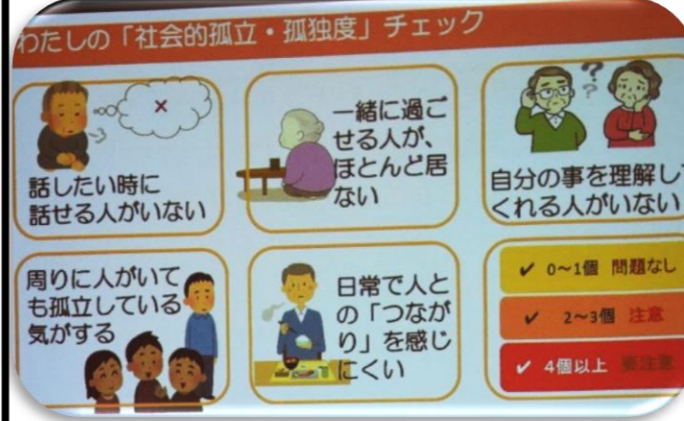

ふれあい教養講座②5/30 (土)

◆講師 ★鳥取南地域包括支援センター
池本 恵氏
◆題名 ★身近な事例やデータから
認知症やフレイルについて考える
～「人のつながり」がもたらす効果～

歩け歩けスタンプラリーIN 美保 6/13 (土)

チェックポイント
・百先神社・古市神社・富安北野神社・鉄道公園
ゴールした人には参加賞がありました。