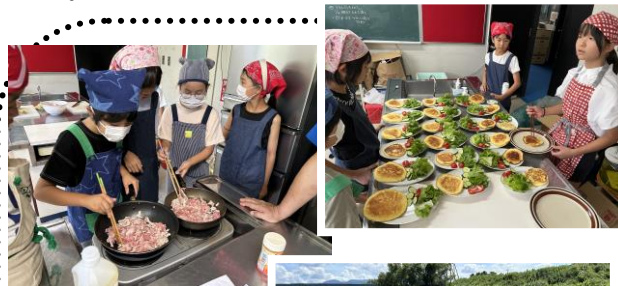

# 事業のようす

7/26~28 わくわく泊り隊

夏休み、小学4年生～6年生までの13名が公民館に2泊3日宿泊し、地域のボランティアの方々の協力を得ながら様々な体験をしました。

↑ 食事の準備！

河内川で  
カヌー体験 →  
気持ちい〜♪

↑ 足でも捏ねます！

↑ 手打ちうどん作り  
にチャレンジ！

←おもいっきり、夏の  
海で楽しみました！